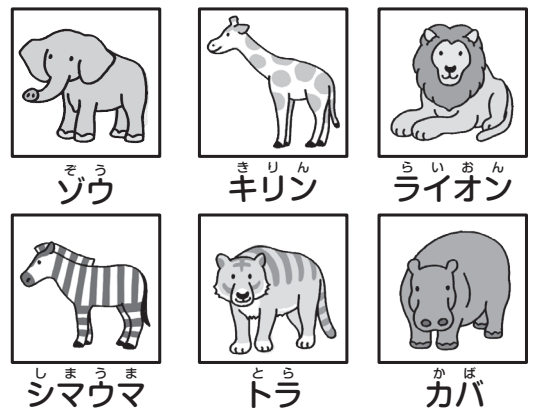

いちねん

さんすう	じゅんばん	いちねん	なまえ
		くみ	

レンが かいとうSの かくれがを みつけたぞ。
 なかには、おおきな きんこが あったよ。
 きんこは、6まいの タイルを ただしく
 はめると あけられるんだ。

★したの かいとうSの メモに あうのは
 ①～⑤の どれかな？ ばんごうを ○で かこもう。

ゾウの みぎどなりは キリン。
 ライオンは キリンより ひだりに ある。
 シマウマは ひだりから 4ばんめ。
 トラは みぎから 1ばんめ。

- ① ← ひだり [Lion] [Zebra] [Elephant] [Giraffe] [Hippopotamus] [Tiger] → みぎ
- ② ← ひだり [Hippopotamus] [Tiger] [Lion] [Zebra] [Elephant] [Giraffe] → みぎ
- ③ ← ひだり [Lion] [Giraffe] [Elephant] [Zebra] [Hippopotamus] [Tiger] → みぎ
- ④ ← ひだり [Lion] [Elephant] [Giraffe] [Zebra] [Hippopotamus] [Tiger] → みぎ
- ⑤ ← ひだり [Hippopotamus] [Elephant] [Giraffe] [Zebra] [Lion] [Tiger] → みぎ