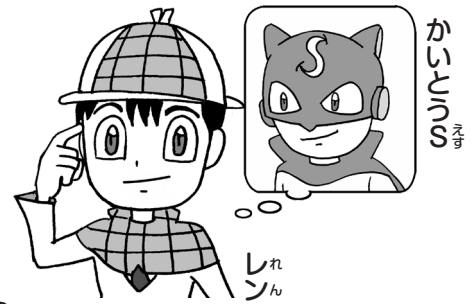

いちねん

さんすう	じゅんばん	いちねん	なまえ
		くみ	

レンが かいとうSの かくれがを みつけたぞ。
 なかには、おおきな きんこが あったよ。
 きんこは、6まいの タイルを ただしく
 はめると あけられるんだ。

★したの かいとうSの メモに あうのは
 ①～⑤の どれかな？ ばんごうを ○で かこもう。

ゾウの みぎどなりは キリン。
 ライオンは キリンより ひだりに ある。
 シマウマは ひだりから 4ばんめ。
 トラは みぎから 1ばんめ。

- ① ← ひだり [Lion] [Zebra] [Elephant] [Giraffe] [Hippopotamus] [Tiger] → みぎ
- ② ← ひだり [Hippopotamus] [Tiger] [Lion] [Zebra] [Elephant] [Giraffe] → みぎ
- ③ ← ひだり [Lion] [Giraffe] [Elephant] [Zebra] [Hippopotamus] [Tiger] → みぎ
- ④ ← ひだり [Lion] [Elephant] [Giraffe] [Zebra] [Hippopotamus] [Tiger] → みぎ
- ⑤ ← ひだり [Hippopotamus] [Elephant] [Giraffe] [Zebra] [Lion] [Tiger] → みぎ